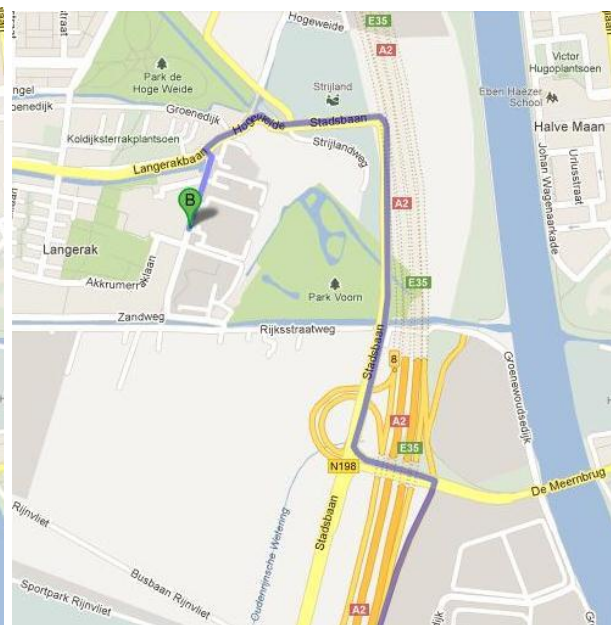

Vanuit richting Den Bosch (A2), Arnhem (A12)
en Den Haag (A12)

Parkeermogelijkheid

Wanneer u op ons parkeerterrein geen parkeerplaats kunt vinden, kunt u uw auto parkeren in de parkeervakken in de omgeving van ons trainingscentrum. Alle beschikbare parkeerplaatsen vindt u in de rood omrande kaders op onderstaande afbeelding.